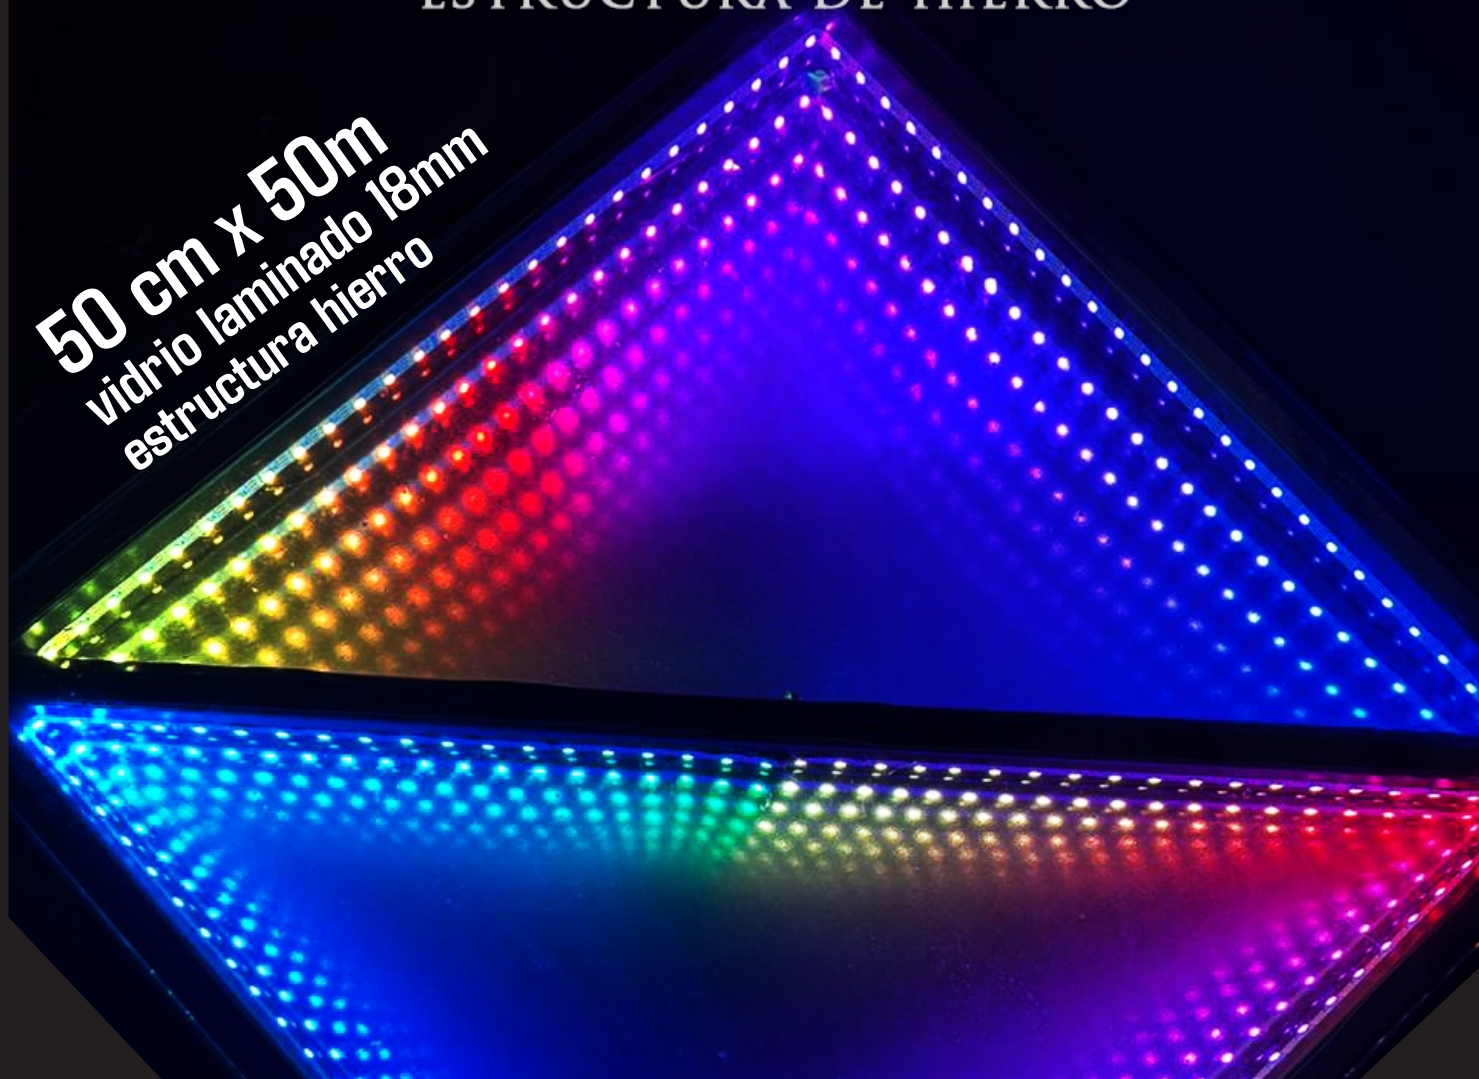

VIDRIO REFORZADO 18 MM
VIDRIO INFINITO
ESTRUCTURA DE HIERRO

50 cm x 50m
vidrio laminado 18mm
estructura hierro

PROMO PISTA LED

PRECIO X UNID
$ 289.900

A) X 16 UNID.	2,0 x 2,0 mt (4mt²)	$ 4.399.900
B) X 20 UNID.	2,0 x 2,5 mt (6,2mt²)	$ 5.599.900
B) X 25 UNID.	2,5 x 2,5 mt (6,2mt²)	$ 6.899.900
C) X 36 UNID.	3,0 x 3,0 mt (9mt²)	$ 9.599.900
D) X 49 UNID.	3,5 x 3,5 mt (12,2mt²)	$ 12.499.900
E) X 64 UNID	4,0 x 4,0 mt (16mt²)	$ 15.999.900

F) X 100 UNID **25 mt²** **$ 19.999.900**
CUBRIS 5mt X 5mt

PRECIOS Y PROMOCIONES SOLO HASTA **31/03/2026**

ESPACIOS A CUBRIR