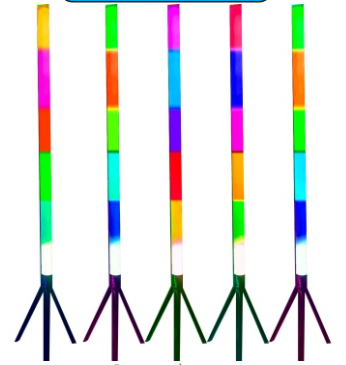

P. LISTA $ 259.900

EFFECTIVO $ 229.900

PROMO base book + todos los accesorios (1+2+3+4+5+6)

BOOK 90 CM

+ ACCESORIOS
(1+2+3+4+5+6)

~~$1.399.300~~

$ 1.099.900

BOOK 110 CM

+ ACCESORIOS
(1+2+3+4+5+6)

~~$1.499.800~~

$ 1.199.900

BOOK 130 CM

+ ACCESORIOS
(1+2+3+4+5+6)

~~$1.649.300~~

$ 1.349.900

PROMO VÁLIDA HASTA **30/09/2025** - EFECTIVO/TRANSFERENCIA - CONSULTE STOCK - TRABAJAMOS CON RESERVAS

PROMO VIP