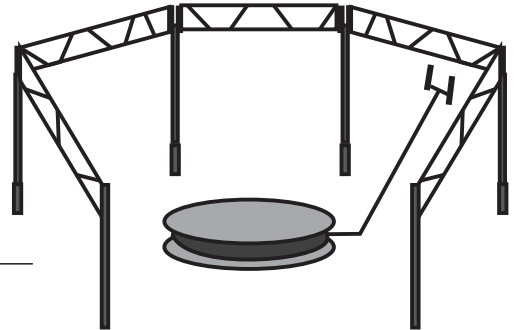

## CERRAMINETO

MEDIDAS

**5 CUERPOS**  
DIAMETRO 3MT